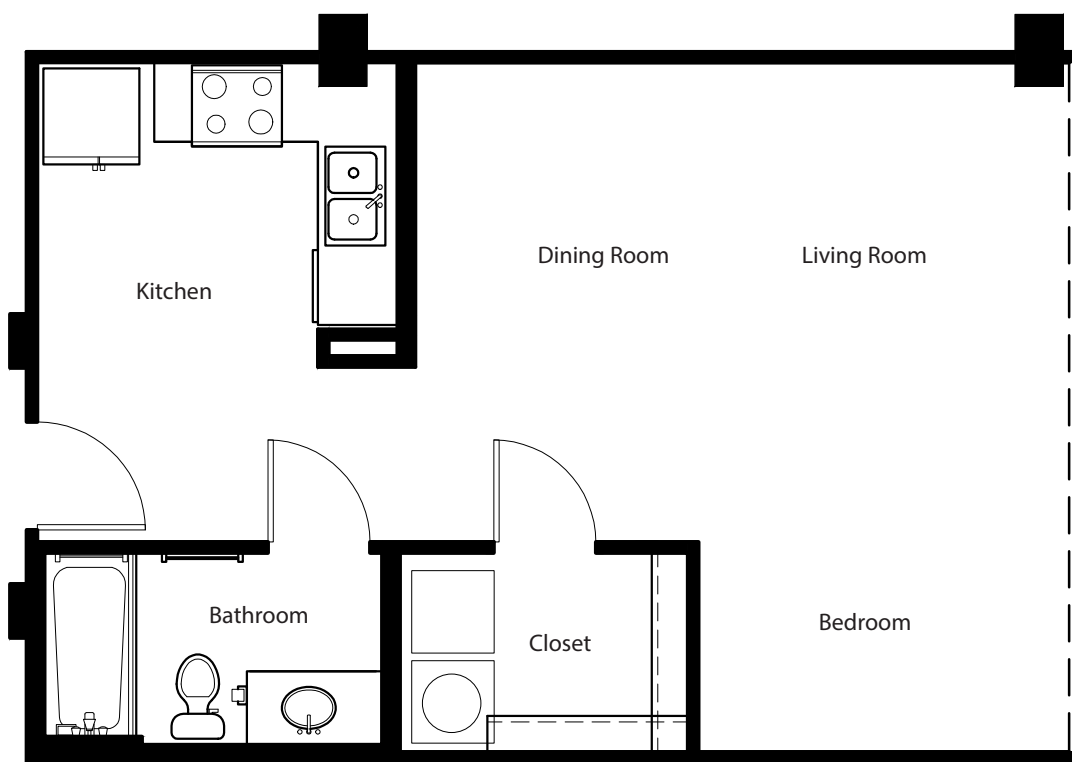

GALLERY

AT TURTLE CREEK

3427 Cedar Springs, Suite 1001
Dallas, Texas 75219

1 Bed / 1 Bath

UNIT: E1 - I

497 sq.ft.