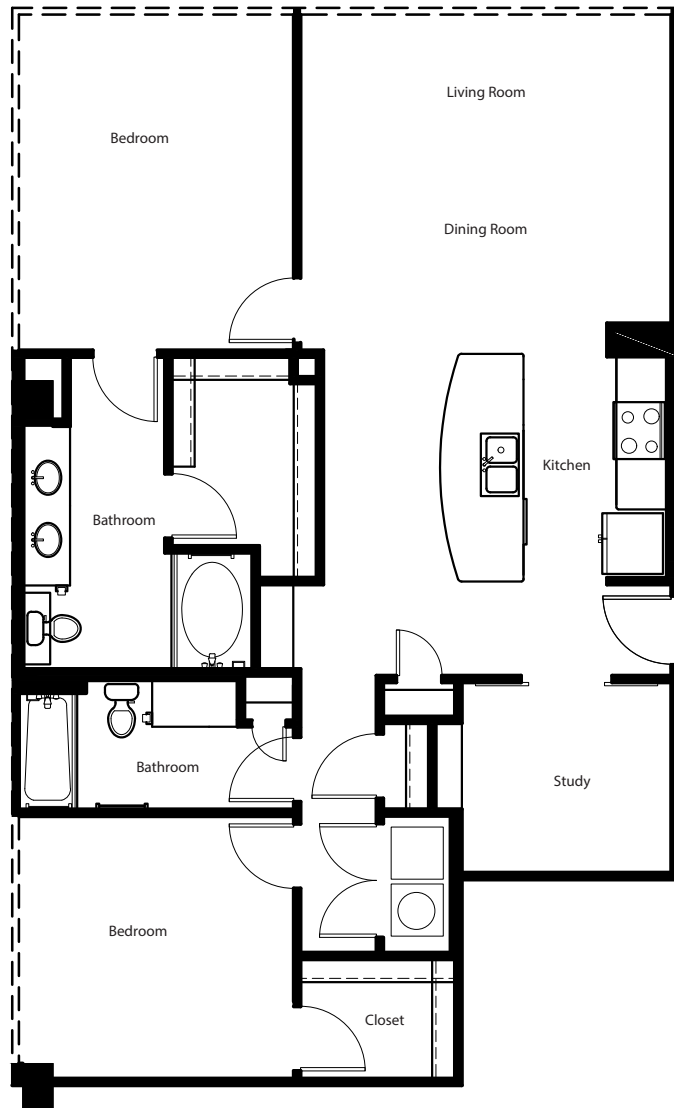

# GALLERY

AT TURTLE CREEK

3427 Cedar Springs, Suite 1001  
Dallas, Texas 75219

2 Bed / 2 Bath

**UNIT: B4E - I**

1264 sq.ft.