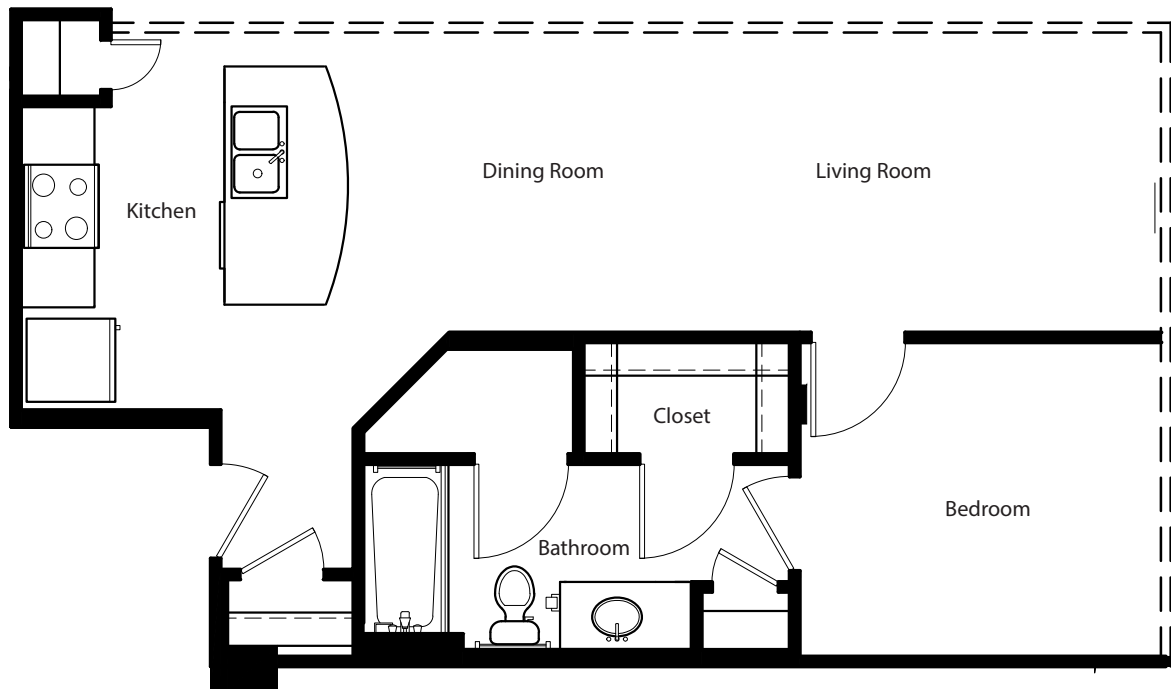

# GALLERY

AT TURTLE CREEK

3427 Cedar Springs, Suite 1001  
Dallas, Texas 75219

1 Bed / 1 Bath

**UNIT: AC - 1**

632 sq.ft.