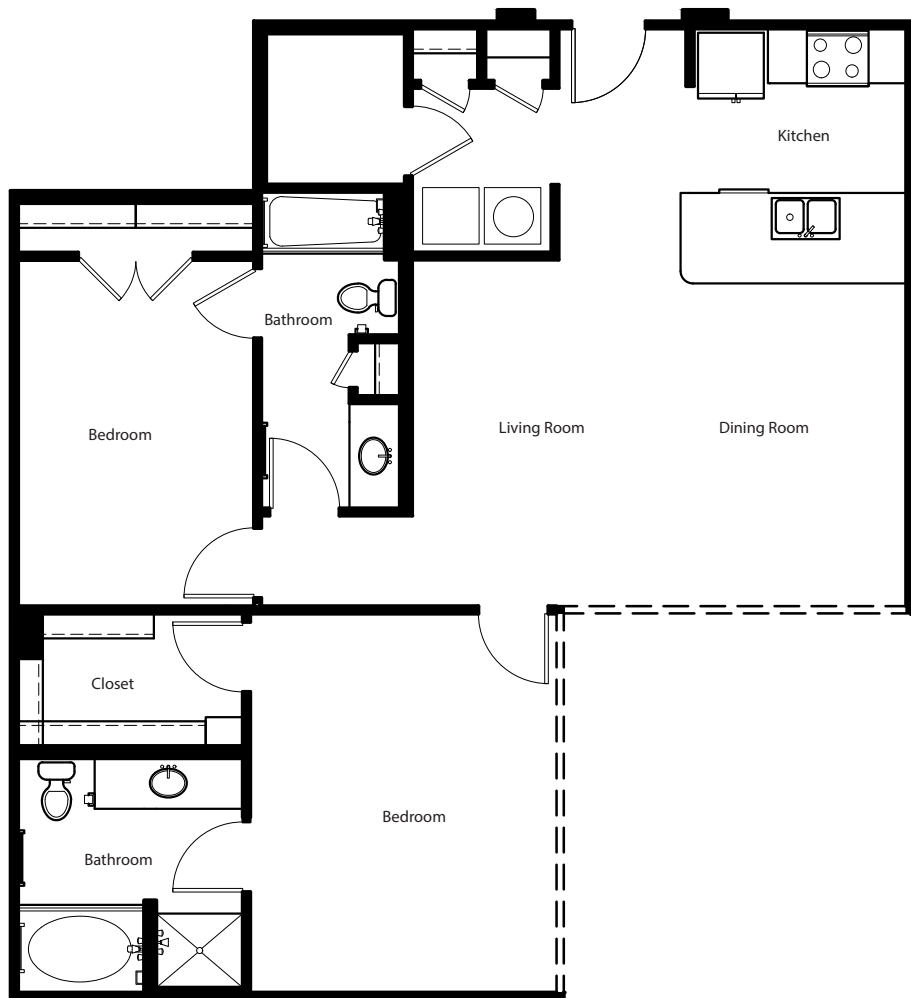

# GALLERY

AT TURTLE CREEK

3427 Cedar Springs, Suite 1001  
Dallas, Texas 75219

2 Bed / 2 Bath

**UNIT: A6E**

XXX sq.ft.