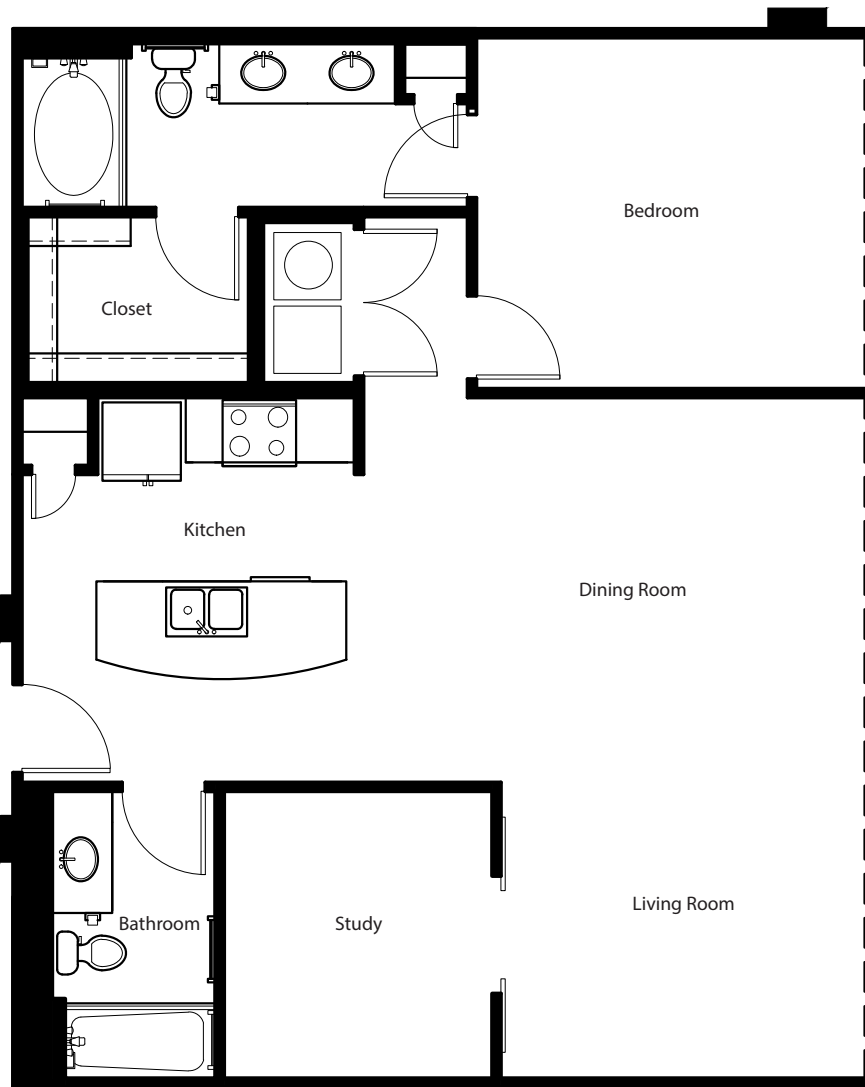

GALLERY

AT TURTLE CREEK

3427 Cedar Springs, Suite 1001
Dallas, Texas 75219

1 Bed / 2 Bath

UNIT: A5E - II

XXX sq.ft.